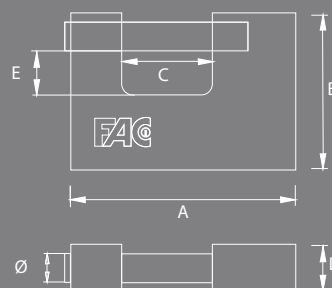

- Arco rinforzato
- Cilindro in ottone (mod. R)
- Cilindro antitrapano (mod. RB)
- Forniti con 2 chiavi (R) o 3 chiavi (RB)

- Hardened shackle
- Brass cylinder (mod. R)
- Anti-drill cylinder (mod. RB)
- 2 keys (R) or 3 keys (RB)

RETTANGOLARI

MODELLO MODEL	CODICE CODE		DIMENSIONI DIMENSIONS						PIN PIN	PEZZI PER CONFEZIONE BOX QUANTITY	CHIAVE GREZZA BLANK KEY
	SCATOLA	BLISTER	A	B	C	D	E	Ø			
60 R	21001	21301	60	45	18	18	11,5	10	4	6	698000146020
70 R	21002	21302	70	53	20	18	15,5	12	5	6	698000147020
90 R	21003	21303	90	60	35	18	18,5	12	5	6	698000147020

BLINDATI

MODELLO MODEL	CODICE CODE		DIMENSIONI DIMENSIONS						PIN PIN	PEZZI PER CONFEZIONE BOX QUANTITY	CHIAVE GREZZA BLANK KEY
	SCATOLA	BLISTER	A	B	C	D	E	Ø			
60 RB	21401	-	62	55	22	24	11,5	10	4	6	698000147020
80 RB	21402	-	81	68	30	29	14	11	5	6	698000147020
90 RB	21403	-	91	75	36	29	18	12	5	6	698000147020