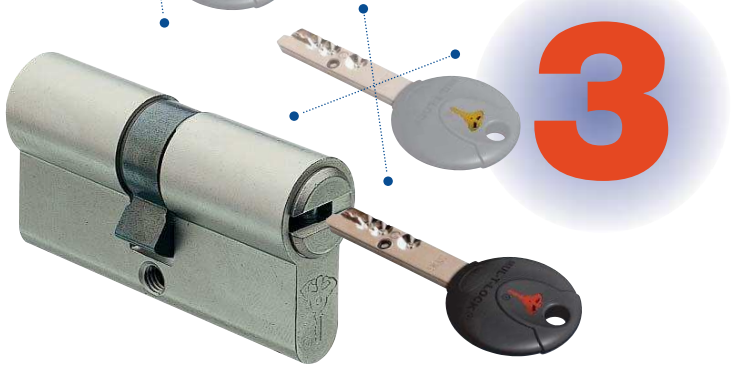

# SISTEMA A CAMBIO COMBINAZIONE 3 IN 1

## SISTEMA 3in1

La confezione è composta da 1 Cilindro con 3 sacchetti sigillati contenenti le Chiavi di colore Verde, Giallo e Rosso.

### CHIAVE GIALLA

È contenuta nel sacchetto sigillato di colore giallo. Il suo azionamento su entrambi i lati del Cilindro **annulla la combinazione della Chiave Verde**. Si imposta così una nuova combinazione che dà accesso alla casa solo con le Chiavi Gialle.

### CHIAVE ROSSA

È contenuta nel sacchetto sigillato di colore rosso (da conservare in un luogo sicuro). Si usa solo **quando è necessario escludere le Chiavi Gialle** (per smarrimento, o furto delle chiavi). L'operazione è immediata: inserendo la Chiave Rossa e azionando il Cilindro su entrambi i lati **si annullano tutte le combinazioni precedenti**.