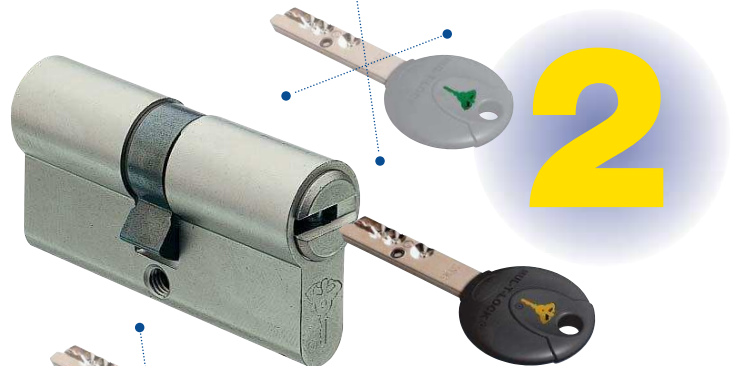

# SISTEMA A CAMBIO COMBINAZIONE 3 IN 1

## SISTEMA 3in1

La confezione è composta da 1 Cilindro con 3 sacchetti sigillati contenenti le Chiavi di colore Verde, Giallo e Rosso.

### CHIAVE VERDE

È contenuta nel sacchetto sigillato di colore verde. Può essere chiamata "**Chiave di cantiere**", viene generalmente consegnata a persone estranee alla casa (piastrellista, idraulico, falegname, ecc...).

### CHIAVE GIALLA

È contenuta nel sacchetto sigillato di colore giallo. Il suo azionamento su entrambi i lati del Cilindro **annulla la combinazione della Chiave Verde**. Si imposta così una nuova combinazione che dà accesso alla casa solo con le Chiavi Gialle.